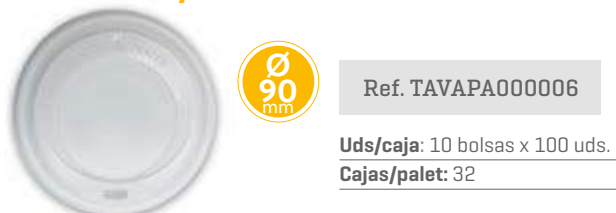

TAPAS VASOS 12 / 16 OZ