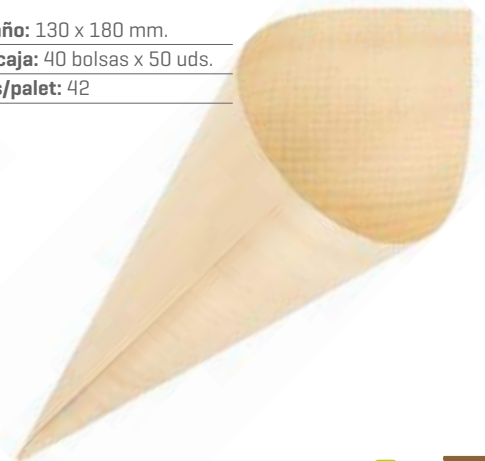

Ref. CUMADE000036

Tamaño: 130 x 180 mm.
Uds/caja: 40 bolsas x 50 uds.
Cajas/palet: 42