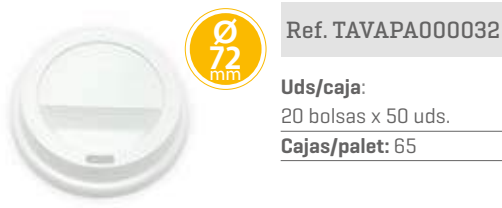

TAPAS VASOS 7 OZ